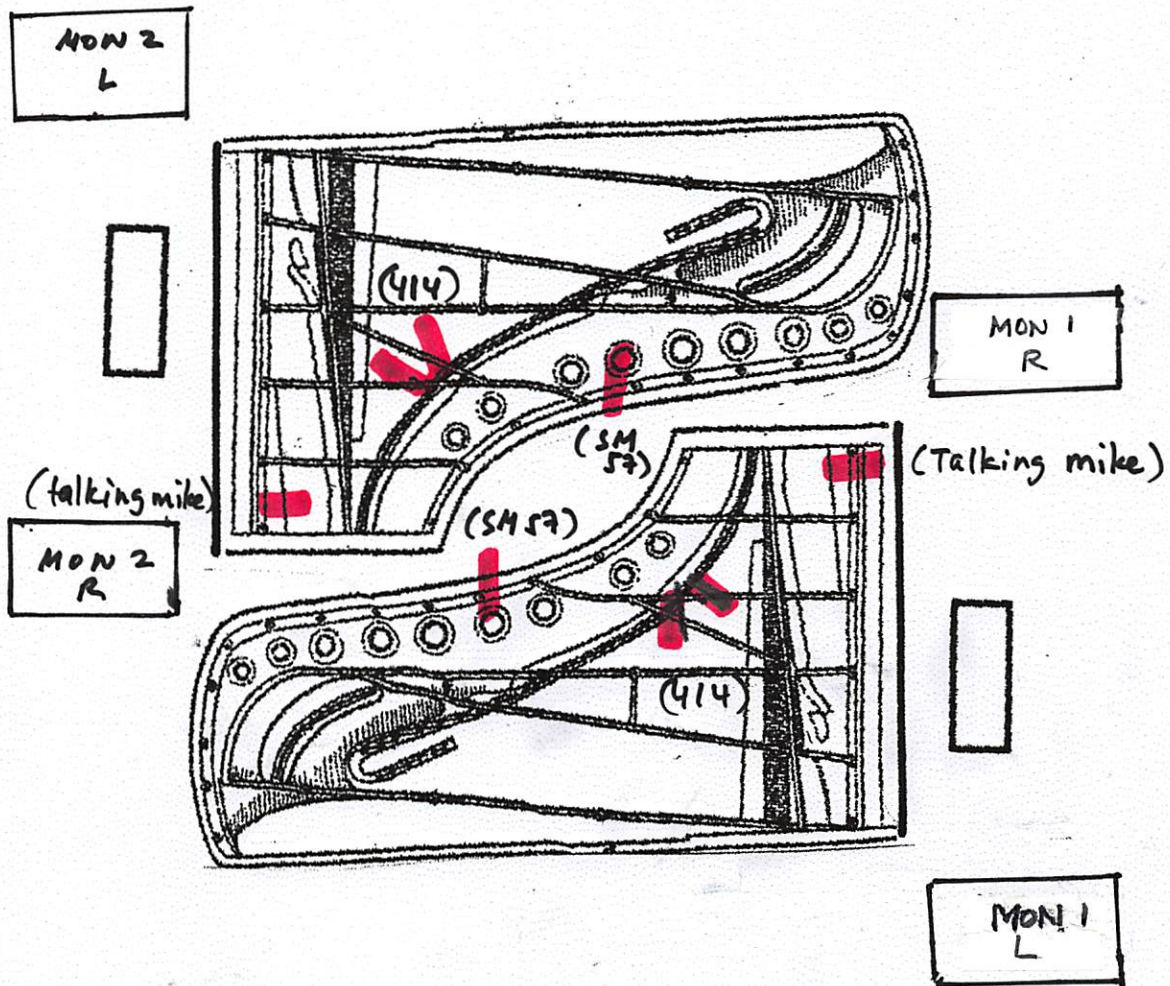

## **FICHE TECHNIQUE**

- 2 pianos Steinway B ou D, Fazzioli, Yamaha C 6 minimum

Les pianos doivent être au même tempérament.

Les couvercles et les lutrins des pianos devront être retirés

- 2 tabourets de pianos ajustables et silencieux
- 4 micros AKG 414
- 2 micros SM 57 Shure
- 2 micros d'annonce
- 4 retours

## STAGE

414 Pairs should be at  $110^\circ$   
 All microphones must be at the same  
 height (phase problems)

27th St

All microphones must be at the same height (same problems)  
 All pairs should be at 110°